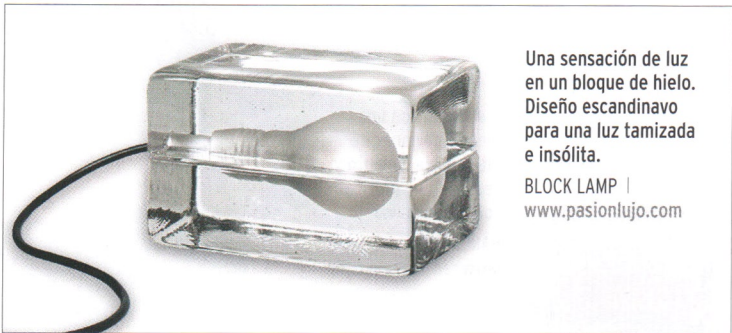

# GENTLEMAN

NÚMERO 91

Una sensación de luz  
en un bloque de hielo.  
Diseño escandinavo  
para una luz tamizada  
e insólita.

BLOCK LAMP |  
[www.pasionlujo.com](http://www.pasionlujo.com)